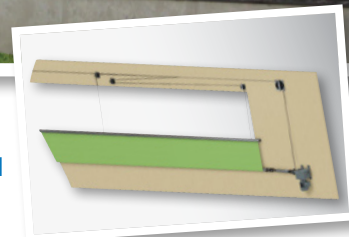

TOILE ROLL-DOWN

VENTILATION NATURELLE

UN SYSTÈME DE TRÈS HAUTE QUALITÉ !

ROLL-DOWN SIMPLE :

- Système silencieux, sans surplus de toile lorsque l'ouverture est entamée
- Ouverture jusqu'à 10 pieds (3 mètres)
- Permet une grande luminosité
- Offert en 2 types de toiles
 - polyéthylène tressé haute densité 10 oz. (283 g)
 - polyester tissé laminé de PVC 15 oz. (425 g)
- Vendue avec câbles en W ou avec poteaux d'aluminium ou encore un système de courroies
- Système d'automatisation très performant avec l'interrupteur intégré et potentiomètre pour plus de précision
- L'ouverture se fait à partir du haut ce qui est idéal pour une bonne ventilation

TOILE ROLL-DOWN SIMPLE ▶

UNE TRÈS GRANDE OUVERTURE TOUJOURS PROPRE !

ROLL-DOWN DOUBLE :

- Système silencieux, sans surplus de toile lorsque l'ouverture est entamée
- Ouverture jusqu'à 12 pieds (3.66 mètres)
- Permet une grande luminosité
- Offert en 2 types de toiles
 - polyéthylène tressé haute densité 10 oz. (283 g)
 - polyester tissé laminé de PVC 15 oz. (425 g)
- Vendue avec câbles en W ou avec poteaux d'aluminium ou encore un système de courroies
- Système d'automatisation très performant avec l'interrupteur intégré et potentiomètre pour plus de précision
- L'ouverture se fait à partir du haut ce qui est idéal pour une bonne ventilation