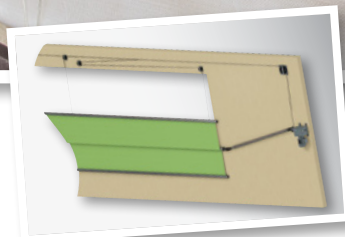

TOILE ROLL-DOWN

VENTILATION NATURELLE

UN SYSTÈME DE TRÈS HAUTE QUALITÉ !

ROLL-DOWN SIMPLE :

- Système silencieux, sans surplus de toile lorsque l'ouverture est entamée
- Ouverture jusqu'à 10 pieds (3 mètres)
- Permet une grande luminosité
- Offert en 2 types de toiles
 - polyéthylène tressé haute densité 10 oz. (283 g)
 - polyester tissé laminé de PVC 15 oz. (425 g)
- Vendue avec câbles en W ou avec poteaux d'aluminium ou encore un système de courroies
- Système d'automatisation très performant avec l'interrupteur intégré et potentiomètre pour plus de précision
- L'ouverture se fait à partir du haut ce qui est idéal pour une bonne ventilation

TOILE ROLL-DOWN SIMPLE ▶

UNE TRÈS GRANDE OUVERTURE TOUJOURS PROPRE !

ROLL-DOWN DOUBLE :

- Système silencieux, sans surplus de toile lorsque l'ouverture est entamée
- Ouverture jusqu'à 12 pieds (3.66 mètres)
- Permet une grande luminosité
- Offert en 2 types de toiles
 - polyéthylène tressé haute densité 10 oz. (283 g)
 - polyester tissé laminé de PVC 15 oz. (425 g)
- Vendue avec câbles en W ou avec poteaux d'aluminium ou encore un système de courroies
- Système d'automatisation très performant avec l'interrupteur intégré et potentiomètre pour plus de précision
- L'ouverture se fait à partir du haut ce qui est idéal pour une bonne ventilation